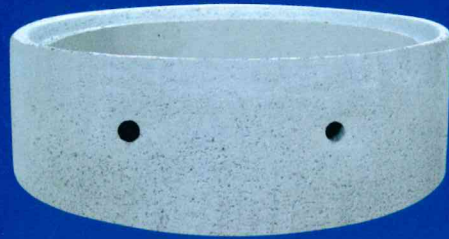

Cono simétrico
de 80-60x40.

H 40
H 80

Anillo de 80x30.

H 30

Anillo de 80x50.

H 50

Anillo de 80x110.

H 110

Esquema pozo de visita de 80 cm